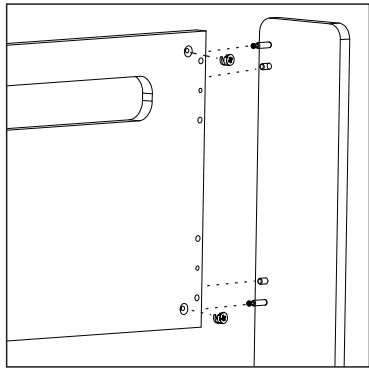

Codigo de Producto:

Fecha:

| N° DE PIEZA | NOMBRE DE PIEZA | Unidades |
|-------------|-----------------|----------|
| 1 | Cabezera | 1 |
| 2 | Piezera | 1 |
| 3 | Elasticos | 2 |
| 4 | Larguero | 2 |
| - | Taco Medio | 1 |

| N° DE HERRAJE | HERRAJES | Unidades |
|---------------|---------------------|----------|
| 10 | Tarugo 8 largo | 22 |
| 11 | medialuna camera | 4 |
| 12 | Tornillo camero | 4 |
| 13 | Minifix Tornillo 45 | 8 |
| 14 | Minifix Caja 18 | 8 |

Vinculo pata con respaldo.

Tarugo largo de 8 / Minifix caja 18 con tornillo de 45.

Vínculos largueros con respaldar.

Tarugo largo de 8 / Tornillo camero / Medialuna camera

Ensamble elásticos con laterales.