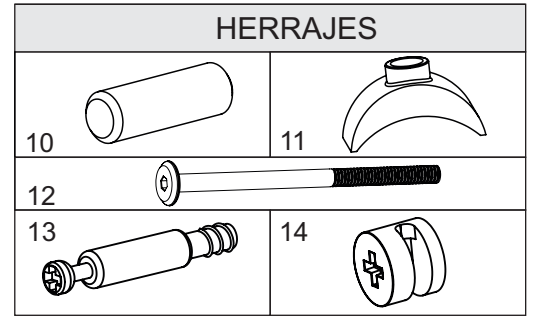

Codigo de Producto:

Fecha:

| N° DE PIEZA | NOMBRE DE PIEZA | Unidades |
|-------------|-----------------|----------|
| 1 | Cabezera | 1 |
| 2 | Piezera | 1 |
| 3 | Elasticos | 2 |
| 4 | Larguero | 2 |
| - | Taco Medio | 1 |

| N° DE HERRAJE | HERRAJES | Unidades |
|---------------|---------------------|----------|
| 10 | Tarugo 8 largo | 22 |
| 11 | medialuna camera | 4 |
| 12 | Tornillo camero | 4 |
| 13 | Minifix Tornillo 45 | 8 |
| 14 | Minifix Caja 18 | 8 |

Vinculo pata con respaldo.

Tarugo largo de 8 / Minifix caja 18 con tornillo de 45.

Vínculos largueros con respaldar.

Tarugo largo de 8 / Tornillo camero / Medialuna camera

Ensamble elásticos con laterales.