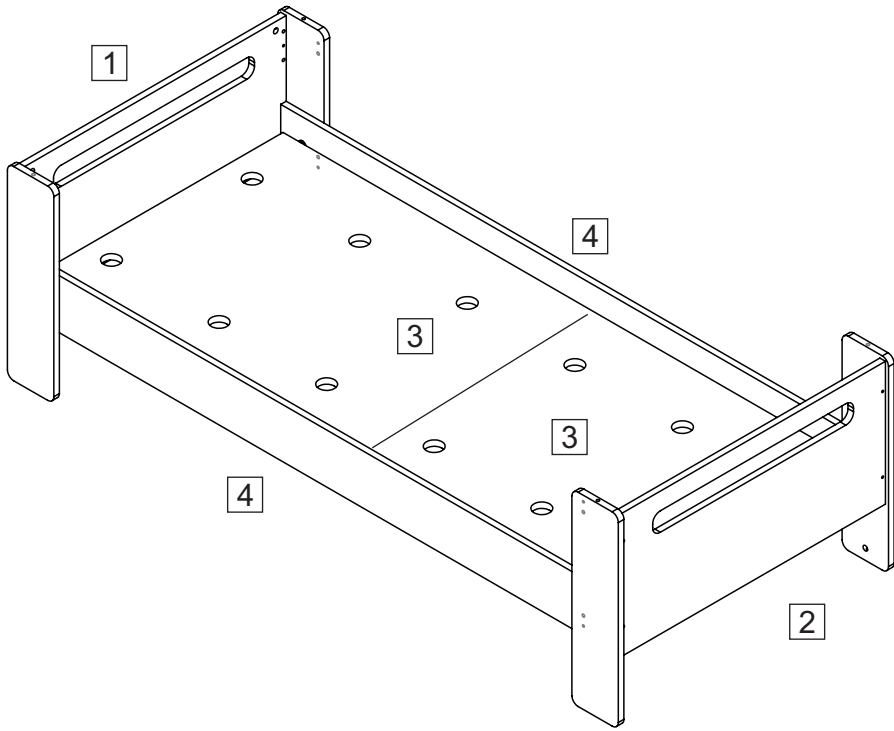

Codigo de Producto:

Fecha:

| N° DE PIEZA | NOMBRE DE PIEZA | Unidades |
|-------------|-----------------|----------|
| 1 | Cabezera | 1 |
| 2 | Piezera | 1 |
| 3 | Elasticos | 2 |
| 4 | Larguero | 2 |
| - | Taco Medio | 1 |

| N° DE HERRAJE | HERRAJES | Unidades |
|---------------|---------------------|----------|
| 10 | Tarugo 8 largo | 22 |
| 11 | medialuna camera | 4 |
| 12 | Tornillo camero | 4 |
| 13 | Minifix Tornillo 45 | 8 |
| 14 | Minifix Caja 18 | 8 |

Vinculo pata con respaldo.

Tarugo largo de 8 / Minifix caja 18 con tornillo de 45.

Vínculos largueros con respaldar.

Tarugo largo de 8 / Tornillo camero / Medialuna camera

Ensamble elásticos con laterales.