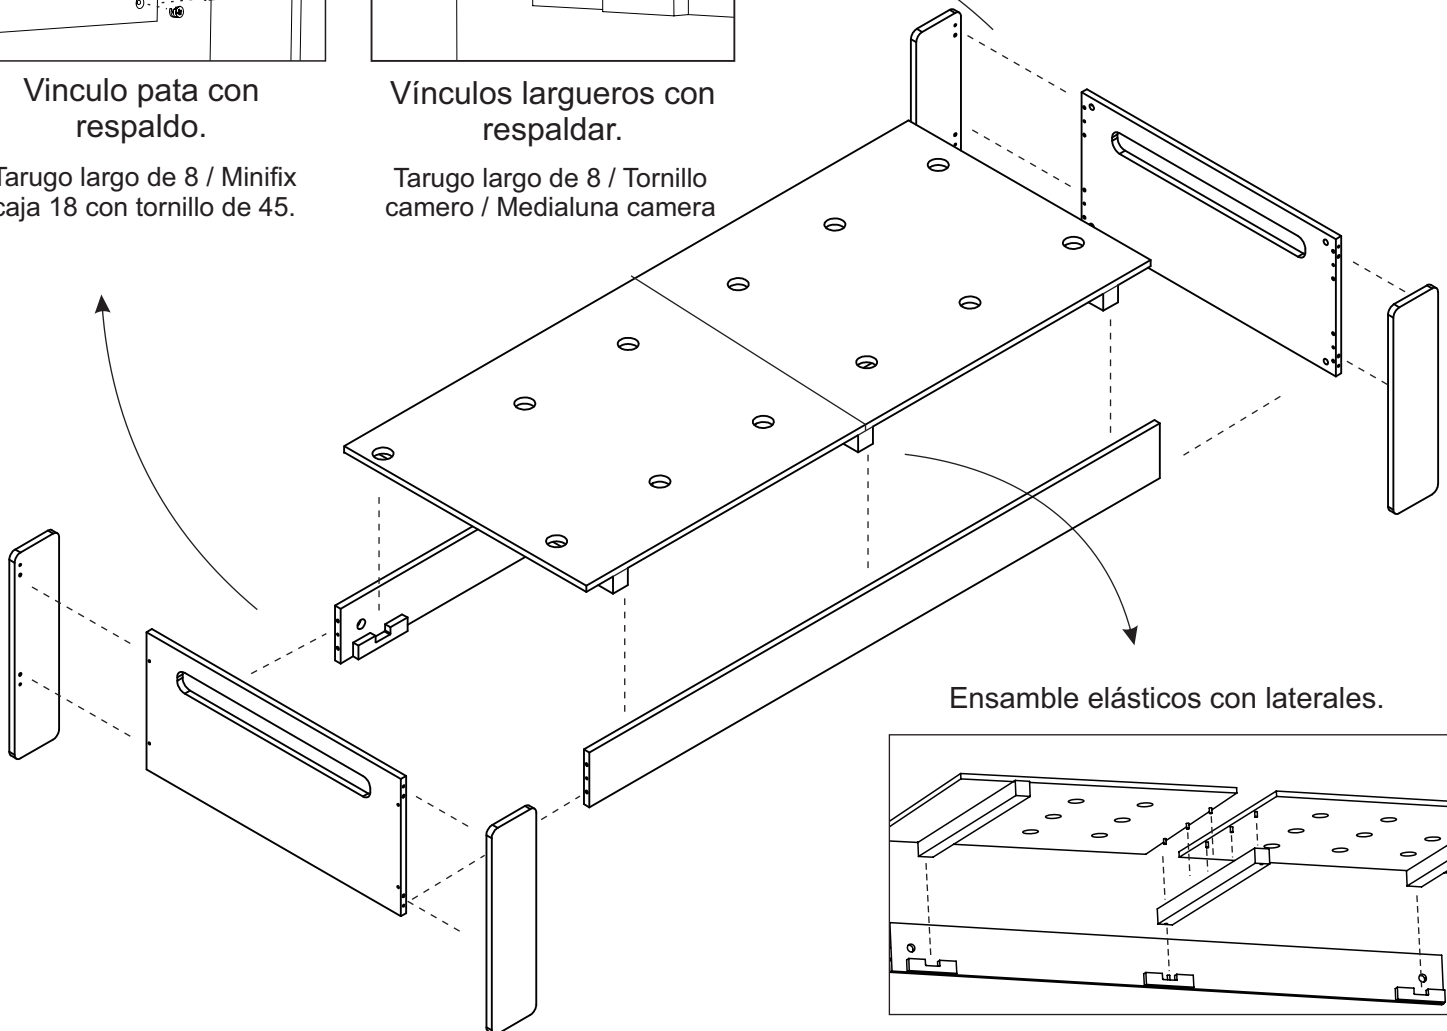

| N° DE HERRAJE | HERRAJES | Unidades |
|---------------|---------------------|----------|
| 10 | Tarugo 8 largo | 22 |
| 11 | medialuna camera | 4 |
| 12 | Tornillo camero | 4 |
| 13 | Minifix Tornillo 45 | 8 |
| 14 | Minifix Caja 18 | 8 |

Vinculo pata con respaldo.

Tarugo largo de 8 / Minifix caja 18 con tornillo de 45.

Vínculos largueros con respaldar.

Tarugo largo de 8 / Tornillo camero / Medialuna camera

Ensamble elásticos con laterales.